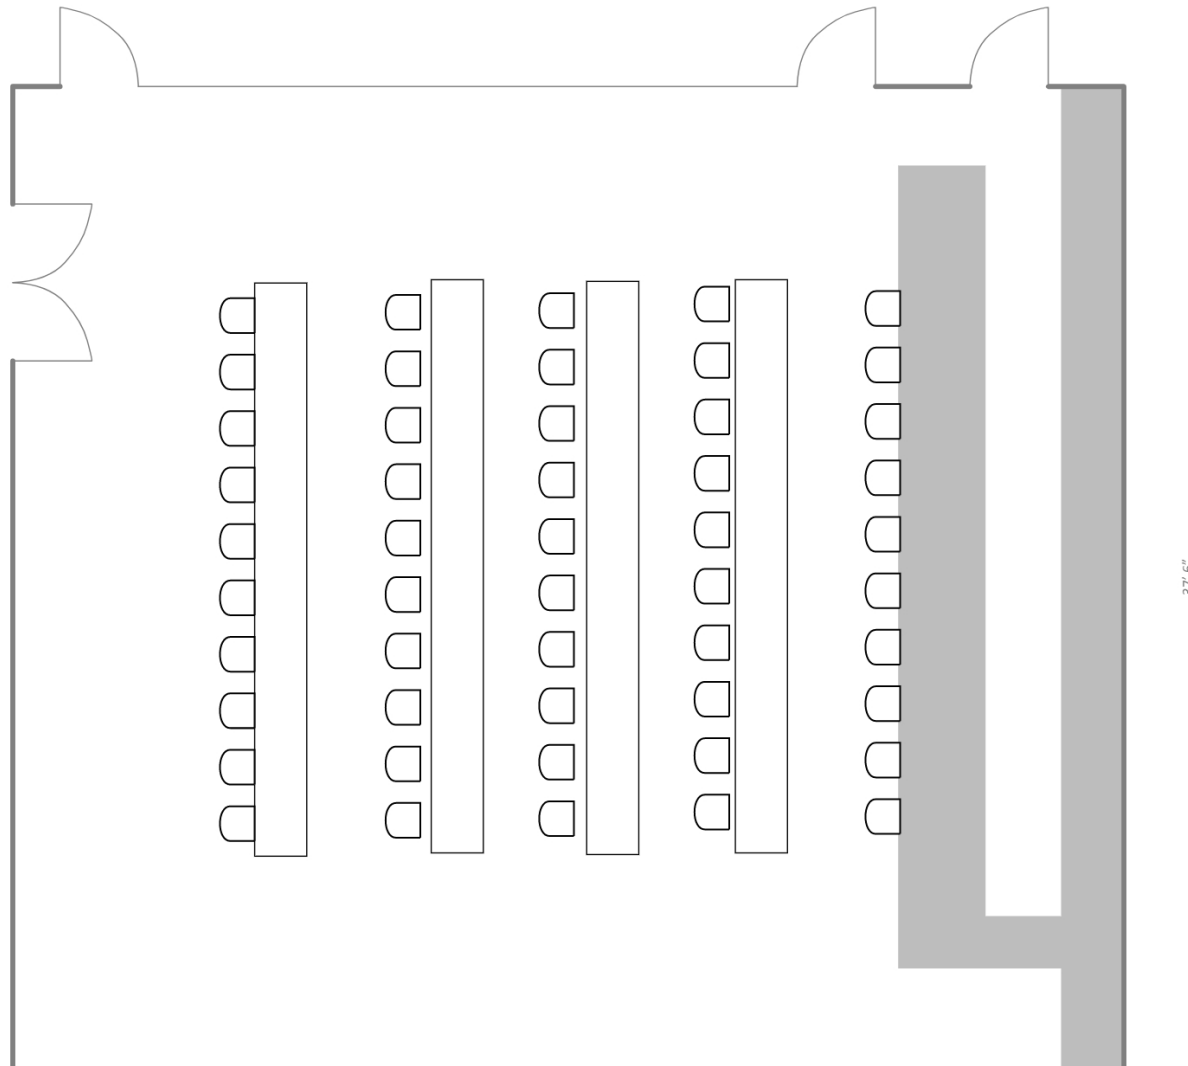

# MIXOLOGY LOUNGE

---

42' 6"

37' 6"